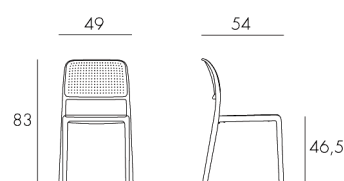

Bora Bistrot

design Raffaello Galiotto

YOUR OUTDOOR LIVING

Ref. 243

3,7 kg
n. pz. 24

tested by:

BIANCO
40243.00.000

ANTRACITE
40243.02.000

CAFFÈ
40243.05.000

ROSSO
40243.07.000

TORTORA
40243.10.000

LIME
40243.12.000

PURPLE
40243.13.000

ARANCIO
40243.26.000

AVANA
40243.33.000

CELESTE
40243.39.000